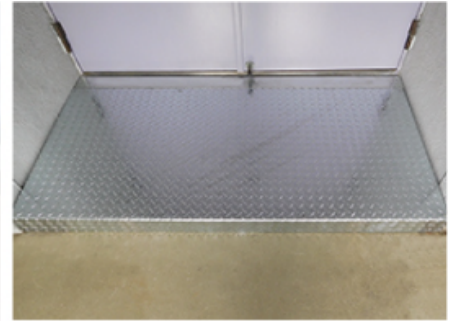

車いす用バリアフリー

ステージとスロープ

踊り場用ステージ

駐車場スロープ

大型荷物用外部スロープ

バリアフリー Barrier free

ビルの外部だけでなく内部にも危険が潜んでいます

こんなことはありませんでしたか？

- ビル内部から駐車場に出る時に、扉を開けたらいきなり段差でヒヤリとした事
- 荷物を積んで台車を押して来たらスロープが無く、一度降ろして積み替えを行った事
- 車椅子用スロープを検討したが、形状が複雑で通常製品が設置出来ないと断られた事

ハマユウのメリット

お任せください！

- 色々な現場状況に合わせて1台ずつ製作致します。
- 仕上げ材もご要望にお応え致します。