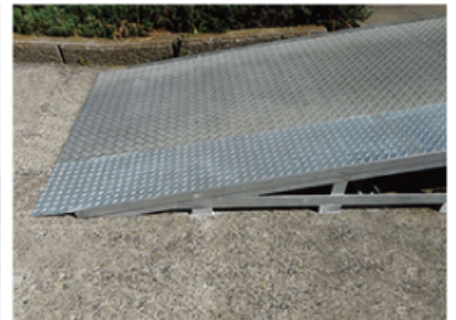

車いす用バリアフリー

ステージとスロープ

踊り場用ステージ

駐車場スロープ

大型荷物用外部スロープ

バリアフリー Barrier free

ビルの外部だけでなく内部にも危険が潜んでいます

こんなことはありませんでしたか？

- ビル内部から駐車場に出る時に、扉を開けたらいきなり段差でヒヤリとした事
- 荷物を積んで台車を押して来たらスロープが無く、一度降ろして積み替えを行った事
- 車椅子用スロープを検討したが、形状が複雑で通常製品が設置出来ないと断られた事

ハマユウのメリット

お任せください！

- 色々な現場状況に合わせて1台ずつ製作致します。
- 仕上げ材もご要望にお応え致します。