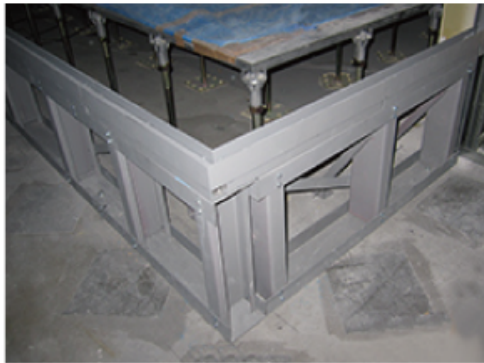

シャフト開口部塞ぎ金物

重量ガラスブロック受金物

ステップ

屋上機器用架台・デッキ金物

屋外ウッドデッキ見切り金物

製作金物

用途に合わせた製作金物

多種多様な工事の中で、既製品では販売していない寸法の部材や、既製品がない部材などは、現場調査・図面作成を行い、お客様のニーズに合わせた製作金物のご提案が出来ます。金物の取付も行っております。