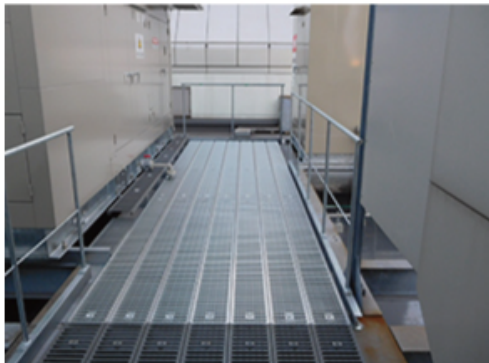

シャフト開口部塞ぎ金物

重量ガラスブロック受金物

ステップ

屋上機器用架台・デッキ金物

屋外ウッドデッキ見切り金物

製作金物

用途に合わせた製作金物

多種多様な工事の中で、既製品では販売していない寸法の部材や、既製品がない部材などは、現場調査・図面作成を行い、お客様のニーズに合わせた製作金物のご提案が出来ます。金物の取付も行っております。