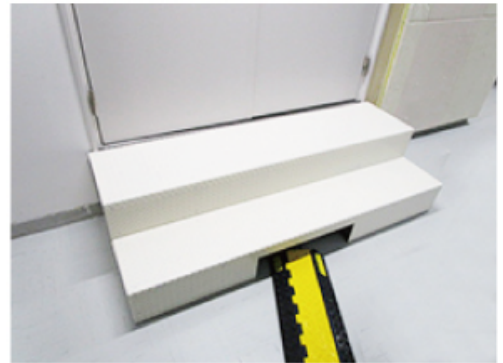

シャフト開口部塞ぎ金物

重量ガラスブロック受金物

ステップ

屋上機器用架台・デッキ金物

屋外ウッドデッキ見切り金物

製作金物

用途に合わせた製作金物

多種多様な工事の中で、既製品では販売していない寸法の部材や、既製品がない部材などは、現場調査・図面作成を行い、お客様のニーズに合わせた製作金物のご提案が出来ます。金物の取付も行っております。