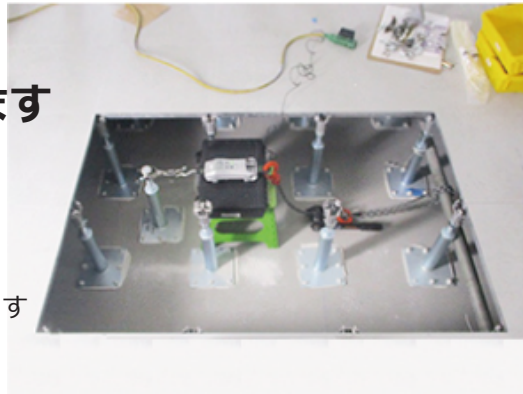

●二重床用支持脚接着強度試験

本当に大丈夫かな 心配な時は調査致します

- ●長期使用既設床で
  接着強度が不安・不明な場合は
  有償にて試験を行います
- ●新設床の場合でも行います
- ●適正な
  下地との組み合わせをご提案します

接着強度確認試験