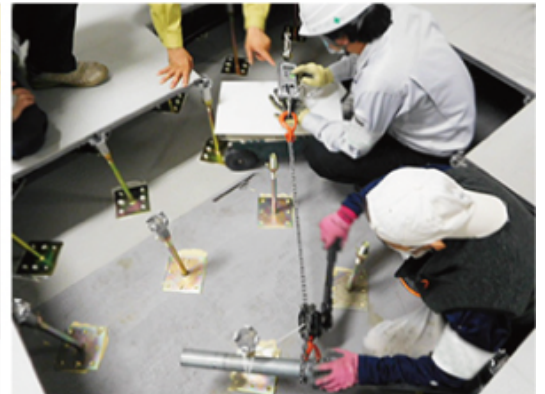

その他施工各種

●環境配慮清掃用製品（コロイド）

コロイド洗浄後（ワックス掛け）

コロイド洗浄前

コロイド洗浄作業中

ハマユウのメリット

- 天然素材使用なのでそのまま流せます。
- コロイドで汚れを取るのので生地を傷めません。
- 溶剤不使用なので臭いも気になりません。

●二重床用支持脚接着強度試験

本当に大丈夫かな 心配な時は調査致します

- 長期使用既設床で
接着強度が不安・不明な場合は
有償にて試験を行います
- 新設床の場合でも行います
- 適正な
下地との組み合わせをご提案します

接着強度確認試験

試験風景

抗菌ウイルスセーフ

ドアノブ

ボタン部分に
ウイルスセーフを貼付け

抗ウイルス・抗菌・帯電防止・防災

Vクリア

0.3 × 1370 幅 × 30M 巻
0.3 × 1830 幅 × 30M 巻

グリーン味透明
硬度 #500
印字無し

- レジカウンターの飛沫防止に
- ワクチン接種会場の間仕切りに
- 病院の陰圧ブースに
- テーブルクロスに

SIAA
ISO 21702
抗ウイルス加工

SIAA
ISO 22196
for KOH-KIN